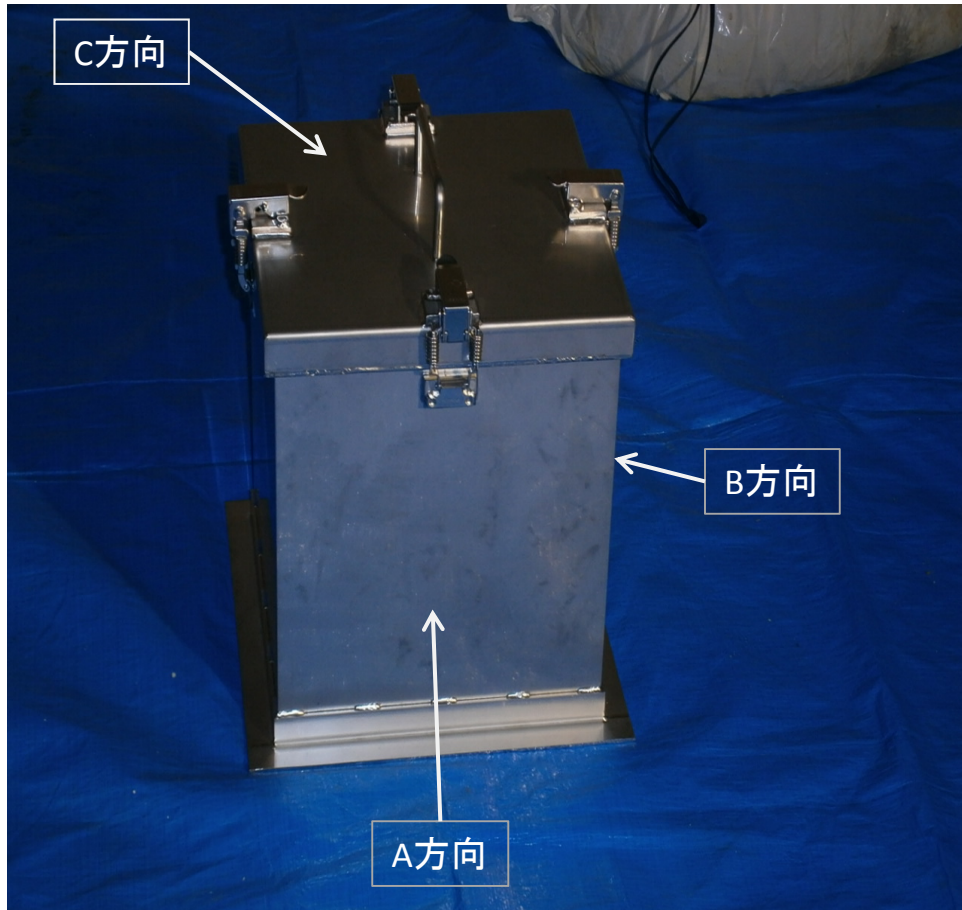

放射線遮蔽試作機BOX型

250X250X高さ300mm

ステンレス鋼板/厚2mm+タングステン樹脂シート/厚3mm+ステンレス鋼板/厚2mm

①遮蔽試作機全体画像

②遮蔽試作機内面画像

※遮蔽検査は、A・B・Cの方向から、10cm毎に計10か所(1m)まで各々測定した。